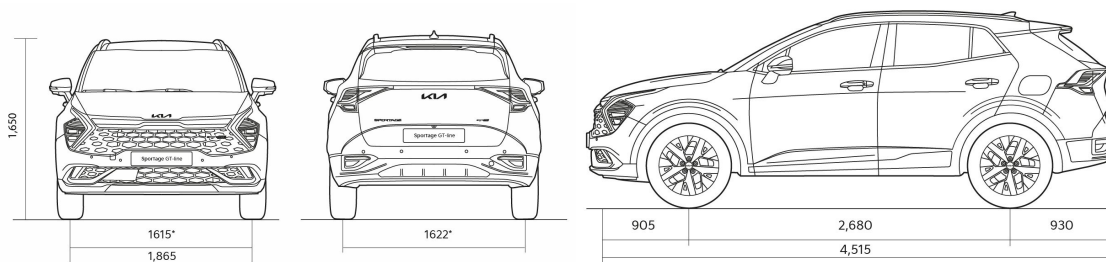

SPORTAGE HYBRID

Динамические характеристики

Двигатель	1,6 T-GDI (230 лс) HEV 6AT 2WD	1,6 T-GDI (230 лс) HEV 6AT 4WD	1.6 T-GDI (265hp) PHEV 6AT 4WD
Fuel type	Гибрид (бензин)	Гибрид (бензин)	-