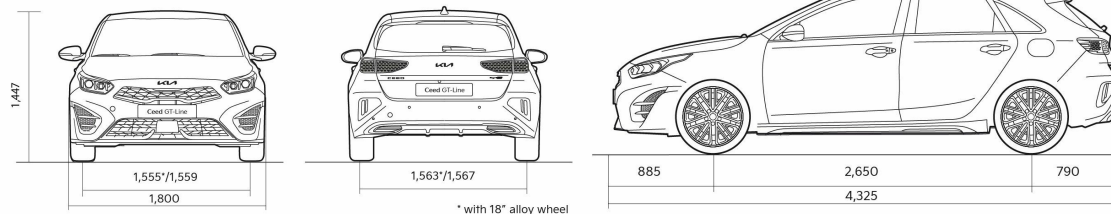

CEED

Динамические характеристики

Двигатель	Бензин	Бензин	Мягкий гибрид	Мягкий гибрид	Бензин
Fuel type	Бензин	Бензин	Дизель	Дизель	Бензин
Engine size	1	1.5	1.6	1.6	1.5
Gearbox	6-ступенчатый мануал	6-ступенчатый мануал	6-ступенчатый мануал	7-ступенчатый автомат с двумя сцеплениями	7-ступенчатый автомат с двумя сцеплениями
Wheel drive	FWD	FWD	FWD	FWD	FWD
Max power kw	73,6/4500-6000	117,5/5500	100/4000	100/4000	117,5/5500
Engine capacity	998	1482	1598	1598	1482
Max power hp	100/4500-6000	160/5500	136/4000	136/4000	160/5500
Torque	172/1500-4000	253/1500-3500	280/1500-3000	320/2000-2250	253/1500-3500
Динамика					
Top speed	183	210	200	200	210
0-100 km/h in seconds	11.8	8.4	9.9	9.9	8.6
Габариты					
Number of doors	5	5	5	5	5