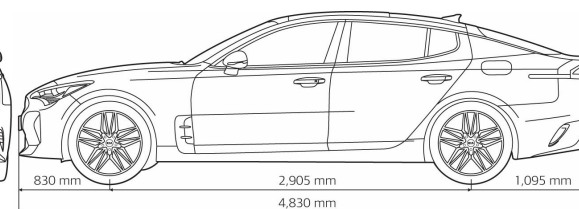

STINGER

Динамические характеристики

Двигатель	3,3 T-GDI 366 лс 4WD
Gearbox	8-ступенчатый автомат
Привод	Полноприводный автомобиль
Engine size	3,3
Engine capacity	3342
Max power kw	269@6000
Max power	366@6000
Torque	510@1300-4500
Динамика	
Top speed	270
0-100 km/h in seconds	5,4
Расход топлива л/100 км Расход топлива указан в соответствии с тестами WLTP	
Fuel consumption combined (WLTP)	10,9
CO ₂ emissions (WLTP)	247

STINGER

Динамические характеристики

Габариты	3,3 T-GDI 366 лс 4WD
Number of doors	5
Number of seats	5
Overall length	4830
Overall width	1870
Overall height	1400
Wheelbase	2905
Дорожный просвет (мм)	130
Массы и объёмы	
Gross vehicle weight	2325
Kerb weight	1834-1905
Max tow weight	1000
Max tow weight without brake	750
Fuel tank capacity	60