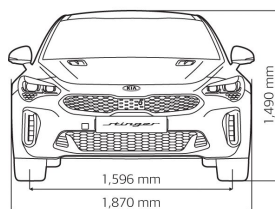

STINGER

Прейскурант

KIA STINGER цена от 29.06.2022

Кузов	Модель	Коробка передач	Расход топлива в смешанном цикле	Выброс CO ₂ (г/км)	ЦЕНА
4x4	3,3 T-GDI GT 8AT	8AT	10,9	247	51 990

Гарантия на автомобили Kia 7 лет или 150 000 км, из которых первые 36 месяцев без ограничения пробега. Цены включают налог с оборота 22%. Рекомендуемые розничные цены. Kia Auto AS оставляет за собой право на изменение цен, оборудования или прекращения продажи какой-то модели без уведомления.

STINGER

Динамические характеристики

Двигатель	3,3 T-GDI 366 лс 4WD
Gearbox	8-ступенчатый автомат
Привод	Полноприводный автомобиль
Engine size	3,3
Engine capacity	3342
Max power kw	269@6000
Max power	366@6000
Torque	510@1300-4500
Динамика	
Top speed	270
0-100 km/h in seconds	5,4
Расход топлива л/100 км Расход топлива указан в соответствии с тестами WLTP	
Fuel consumption combined (WLTP)	10,9
CO ₂ emissions (WLTP)	247

STINGER

Динамические характеристики

Габариты	3,3 T-GDI 366 лс 4WD
Number of doors	5
Number of seats	5
Overall length	4830
Overall width	1870
Overall height	1400
Wheelbase	2905
Дорожный просвет (мм)	130
Массы и объёмы	
Gross vehicle weight	2325
Kerb weight	1834-1905
Max tow weight	1000
Max tow weight without brake	750
Fuel tank capacity	60