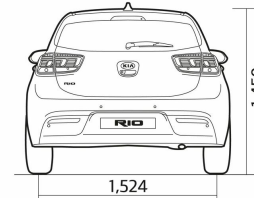

RIO

Прейскурант

KIA RIO цена от 29.06.2022

Модель	Коробка передач	Расход топлива в смешанном цикле	Выброс CO ₂ (г/км)	ЦЕНА
1,2 DPI LX Plus	Мануальная	5,21-6,00	118-136	14 990
1,0 T-GDI (100hp) LX Plus 7DCT	Автоматическая	5,28-5,77	120-131	17 990
1,0 T-GDI (100 hp) EX	Мануальная	5,20-5,68	118-129	18 490
1,0 T-GDI (100hp) EX 7DCT	Автоматическая			19 990

RIO

Динамические характеристики

Двигатель	1,2 DPI 84 лс	1,0 T-GDI 100 лс	1,0 T-GDI 100 лс 7DCT
Gearbox	5-ступенчатый мануал	6-ступенчатый мануал	7-ступенчатый автомат с двумя сцеплениями
Fuel type	Бензин	Бензин	Бензин
Engine size	1,2	1,0	1,0
Engine capacity	1197	998	998
Max power kw	61,8 / 6000	73,6 / 4500-6000	73,6 / 4500-6000
Max power	84 / 6000	100 / 4500-6000	100 / 4500-6000
Torque	117,7 / 4200	172 / 1500-4000	172 / 1500-4000
Класс выбросов	Euro-6d	Euro-6d	Euro-6d
Динамика			
Top speed	173	188	185
0-100 km/h in seconds	13,1	10,4	11,4

RIO

Динамические характеристики

Расход топлива л/100 км Расход топлива указан в соответствии с тестами WLTP	1,2 DPI 84 лс	1,0 T-GDI 100 лс	1,0 T-GDI 100 лс 7DCT
Расход топлива средний	4,85-5,16	4,46-4,90	4,46-4,77
Эмиссия CO2	111-118	102-112	102-109
Fuel consumption combined (WLTP)	5,21-6,00	5,20-5,68	5,28-5,77
CO ₂ emissions (WLTP)	118-136	118-129	120-131
Габариты			
Number of doors	5	5	5
Number of seats	5	5	5
Overall length	4065	4065	4065
Overall width	1725	1725	1725
Overall height	1450	1450	1450
Wheelbase	2580	2580	2580

RIO

Динамические характеристики

Габариты	1,2 DPI 84 лс	1,0 T-GDI 100 лс	1,0 T-GDI 100 лс 7DCT
Дорожный просвет (мм)	140	140	140
Массы и объёмы			
Gross vehicle weight	1570	1620	1650
Kerb weight	1045-1143	1100-1198	1125-1223
Max tow weight	910	900	900
Max tow weight without brake	450	450	450
Fuel tank capacity	45	45	45
Luggage capacity	300-1078	300-1078	300-1078