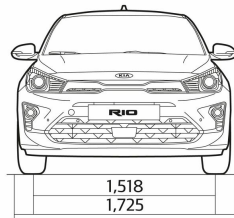

RIO

Прейскурант

KIA RIO цена от 29.06.2022

Модель	Коробка передач	Расход топлива в смешанном цикле	Выброс CO ₂ (г/км)	ЦЕНА
1,2 DPI LX Plus	Мануальная	5,21-6,00	118-136	14 990
1,0 T-GDI (100hp) LX Plus 7DCT	Автоматическая	5,28-5,77	120-131	17 990
1,0 T-GDI (100 hp) EX	Мануальная	5,20-5,68	118-129	18 490
1,0 T-GDI (100hp) EX 7DCT	Автоматическая			19 990

RIO

Динамические характеристики

Двигатель	1,2 DPI 84 лс	1,0 T-GDI 100 лс	1,0 T-GDI 100 лс 7DCT
Gearbox	5-ступенчатый мануал	6-ступенчатый мануал	7-ступенчатый автомат с двумя сцеплениями
Fuel type	Бензин	Бензин	Бензин
Engine size	1,2	1,0	1,0
Engine capacity	1197	998	998
Max power kw	61,8 / 6000	73,6 / 4500-6000	73,6 / 4500-6000
Max power	84 / 6000	100 / 4500-6000	100 / 4500-6000
Torque	117,7 / 4200	172 / 1500-4000	172 / 1500-4000
Класс выбросов	Euro-6d	Euro-6d	Euro-6d
Динамика			
Top speed	173	188	185
0-100 km/h in seconds	13,1	10,4	11,4

RIO

Динамические характеристики

Расход топлива л/100 км Расход топлива указан в соответствии с тестами WLTP	1,2 DPI 84 лс	1,0 T-GDI 100 лс	1,0 T-GDI 100 лс 7DCT
Расход топлива средний	4,85-5,16	4,46-4,90	4,46-4,77
Эмиссия CO2	111-118	102-112	102-109
Fuel consumption combined (WLTP)	5,21-6,00	5,20-5,68	5,28-5,77
CO ₂ emissions (WLTP)	118-136	118-129	120-131
Габариты			
Number of doors	5	5	5
Number of seats	5	5	5
Overall length	4065	4065	4065
Overall width	1725	1725	1725
Overall height	1450	1450	1450
Wheelbase	2580	2580	2580

RIO

Динамические характеристики

Габариты	1,2 DPI 84 лс	1,0 T-GDI 100 лс	1,0 T-GDI 100 лс 7DCT
Дорожный просвет (мм)	140	140	140
Массы и объёмы			
Gross vehicle weight	1570	1620	1650
Kerb weight	1045-1143	1100-1198	1125-1223
Max tow weight	910	900	900
Max tow weight without brake	450	450	450
Fuel tank capacity	45	45	45
Luggage capacity	300-1078	300-1078	300-1078