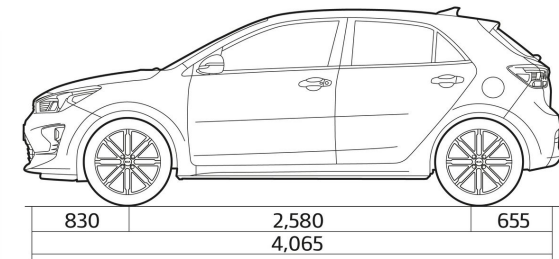

RIO

Прейскурант

KIA RIO цена от 29.06.2022

Модель	Коробка передач	Расход топлива в смешанном цикле	Выброс CO ₂ (г/км)	ЦЕНА
1,2 DPI LX Plus	Мануальная	5,21-6,00	118-136	14 990
1,0 T-GDI (100hp) LX Plus 7DCT	Автоматическая	5,28-5,77	120-131	17 990
1,0 T-GDI (100 hp) EX	Мануальная	5,20-5,68	118-129	18 490
1,0 T-GDI (100hp) EX 7DCT	Автоматическая			19 990

RIO

Динамические характеристики

Двигатель	1,2 DPI 84 лс	1,0 T-GDI 100 лс	1,0 T-GDI 100 лс 7DCT
Gearbox	5-ступенчатый мануал	6-ступенчатый мануал	7-ступенчатый автомат с двумя сцеплениями
Fuel type	Бензин	Бензин	Бензин
Engine size	1,2	1,0	1,0
Engine capacity	1197	998	998
Max power kw	61,8 / 6000	73,6 / 4500-6000	73,6 / 4500-6000
Max power	84 / 6000	100 / 4500-6000	100 / 4500-6000
Torque	117,7 / 4200	172 / 1500-4000	172 / 1500-4000
Класс выбросов	Euro-6d	Euro-6d	Euro-6d
Динамика			
Top speed	173	188	185
0-100 km/h in seconds	13,1	10,4	11,4

RIO

Динамические характеристики

Расход топлива л/100 км Расход топлива указан в соответствии с тестами WLTP	1,2 DPI 84 лс	1,0 T-GDI 100 лс	1,0 T-GDI 100 лс 7DCT
Расход топлива средний	4,85-5,16	4,46-4,90	4,46-4,77
Эмиссия CO2	111-118	102-112	102-109
Fuel consumption combined (WLTP)	5,21-6,00	5,20-5,68	5,28-5,77
CO ₂ emissions (WLTP)	118-136	118-129	120-131
Габариты			
Number of doors	5	5	5
Number of seats	5	5	5
Overall length	4065	4065	4065
Overall width	1725	1725	1725
Overall height	1450	1450	1450
Wheelbase	2580	2580	2580

RIO

Динамические характеристики

Габариты	1,2 DPI 84 лс	1,0 T-GDI 100 лс	1,0 T-GDI 100 лс 7DCT
Дорожный просвет (мм)	140	140	140
Массы и объёмы			
Gross vehicle weight	1570	1620	1650
Kerb weight	1045-1143	1100-1198	1125-1223
Max tow weight	910	900	900
Max tow weight without brake	450	450	450
Fuel tank capacity	45	45	45
Luggage capacity	300-1078	300-1078	300-1078