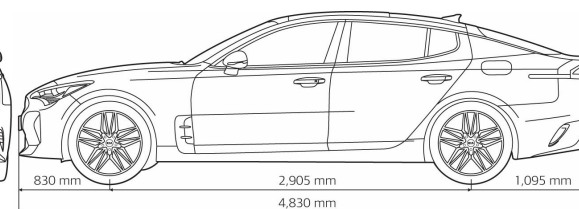

## Динамические характеристики

<b>Двигатель</b>	<b>3,3 T-GDI 366 лс 4WD</b>
Gearbox	8-ступенчатый автомат
Привод	Полноприводный автомобиль
Engine size	3,3
Engine capacity	3342
Max power kw	269@6000
Max power	366@6000
Torque	510@1300-4500
<b>Динамика</b>	
Top speed	270
0-100 km/h in seconds	5,4
<b>Расход топлива л/100 км Расход топлива указан в соответствии с тестами WLTP</b>	
Fuel consumption combined (WLTP)	10,9
CO <sub>2</sub> emissions (WLTP)	247

## Динамические характеристики

Габариты	3,3 T-GDI 366 лс 4WD
Number of doors	5
Number of seats	5
Overall length	4830
Overall width	1870
Overall height	1400
Wheelbase	2905
Дорожный просвет (мм)	130
Массы и объёмы	
Gross vehicle weight	2325
Kerb weight	1834-1905
Max tow weight	1000
Max tow weight without brake	750
Fuel tank capacity	60