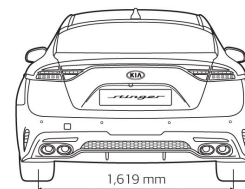

## Динамические характеристики

<b>Двигатель</b>	<b>3,3 T-GDI 366 лс 4WD</b>
Gearbox	8-ступенчатый автомат
Привод	Полноприводный автомобиль
Engine size	3,3
Engine capacity	3342
Max power kw	269@6000
Max power	366@6000
Torque	510@1300-4500
<b>Динамика</b>	
Top speed	270
0-100 km/h in seconds	5,4
<b>Расход топлива л/100 км Расход топлива указан в соответствии с тестами WLTP</b>	
Fuel consumption combined (WLTP)	10,9
CO <sub>2</sub> emissions (WLTP)	247

## Динамические характеристики

Габариты	3,3 T-GDI 366 лс 4WD
Number of doors	5
Number of seats	5
Overall length	4830
Overall width	1870
Overall height	1400
Wheelbase	2905
Дорожный просвет (мм)	130
Массы и объёмы	
Gross vehicle weight	2325
Kerb weight	1834-1905
Max tow weight	1000
Max tow weight without brake	750
Fuel tank capacity	60