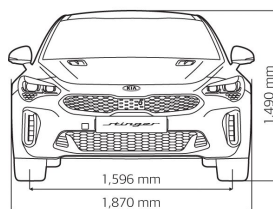

## Динамические характеристики

<b>Двигатель</b>	<b>3,3 T-GDI 366 лс 4WD</b>
Gearbox	8-ступенчатый автомат
Привод	Полноприводный автомобиль
Engine size	3,3
Engine capacity	3342
Max power kw	269@6000
Max power	366@6000
Torque	510@1300-4500
<b>Динамика</b>	
Top speed	270
0-100 km/h in seconds	5,4
<b>Расход топлива л/100 км Расход топлива указан в соответствии с тестами WLTP</b>	
Fuel consumption combined (WLTP)	10,9
CO <sub>2</sub> emissions (WLTP)	247

## Динамические характеристики

Габариты	3,3 T-GDI 366 лс 4WD
Number of doors	5
Number of seats	5
Overall length	4830
Overall width	1870
Overall height	1400
Wheelbase	2905
Дорожный просвет (мм)	130
Массы и объёмы	
Gross vehicle weight	2325
Kerb weight	1834-1905
Max tow weight	1000
Max tow weight without brake	750
Fuel tank capacity	60