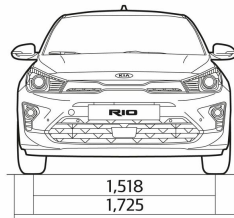

RIO

Динамические характеристики

Двигатель	1,2 DPI 84 лс	1,0 T-GDI 100 лс	1,0 T-GDI 100 лс 7DCT
Gearbox	5-ступенчатый мануал	6-ступенчатый мануал	7-ступенчатый автомат с двумя сцеплениями
Fuel type	Бензин	Бензин	Бензин
Engine size	1,2	1,0	1,0
Engine capacity	1197	998	998
Max power kw	61,8 / 6000	73,6 / 4500-6000	73,6 / 4500-6000
Max power	84 / 6000	100 / 4500-6000	100 / 4500-6000
Torque	117,7 / 4200	172 / 1500-4000	172 / 1500-4000
Класс выбросов	Euro-6d	Euro-6d	Euro-6d
Динамика			
Top speed	173	188	185
0-100 km/h in seconds	13,1	10,4	11,4