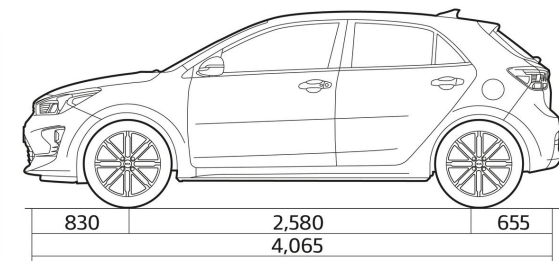

RIO

Динамические характеристики

Двигатель	1,2 DPI 84 лс	1,0 T-GDI 100 лс	1,0 T-GDI 100 лс 7DCT
Gearbox	5-ступенчатый мануал	6-ступенчатый мануал	7-ступенчатый автомат с двумя сцеплениями
Fuel type	Бензин	Бензин	Бензин
Engine size	1,2	1,0	1,0
Engine capacity	1197	998	998
Max power kw	61,8 / 6000	73,6 / 4500-6000	73,6 / 4500-6000
Max power	84 / 6000	100 / 4500-6000	100 / 4500-6000
Torque	117,7 / 4200	172 / 1500-4000	172 / 1500-4000
Класс выбросов	Euro-6d	Euro-6d	Euro-6d
Динамика			
Top speed	173	188	185
0-100 km/h in seconds	13,1	10,4	11,4