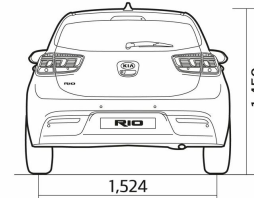

RIO

Динамические характеристики

Двигатель	1,2 DPI 84 лс	1,0 T-GDI 100 лс	1,0 T-GDI 100 лс 7DCT
Gearbox	5-ступенчатый мануал	6-ступенчатый мануал	7-ступенчатый автомат с двумя сцеплениями
Fuel type	Бензин	Бензин	Бензин
Engine size	1,2	1,0	1,0
Engine capacity	1197	998	998
Max power kw	61,8 / 6000	73,6 / 4500-6000	73,6 / 4500-6000
Max power	84 / 6000	100 / 4500-6000	100 / 4500-6000
Torque	117,7 / 4200	172 / 1500-4000	172 / 1500-4000
Класс выбросов	Euro-6d	Euro-6d	Euro-6d
Динамика			
Top speed	173	188	185
0-100 km/h in seconds	13,1	10,4	11,4